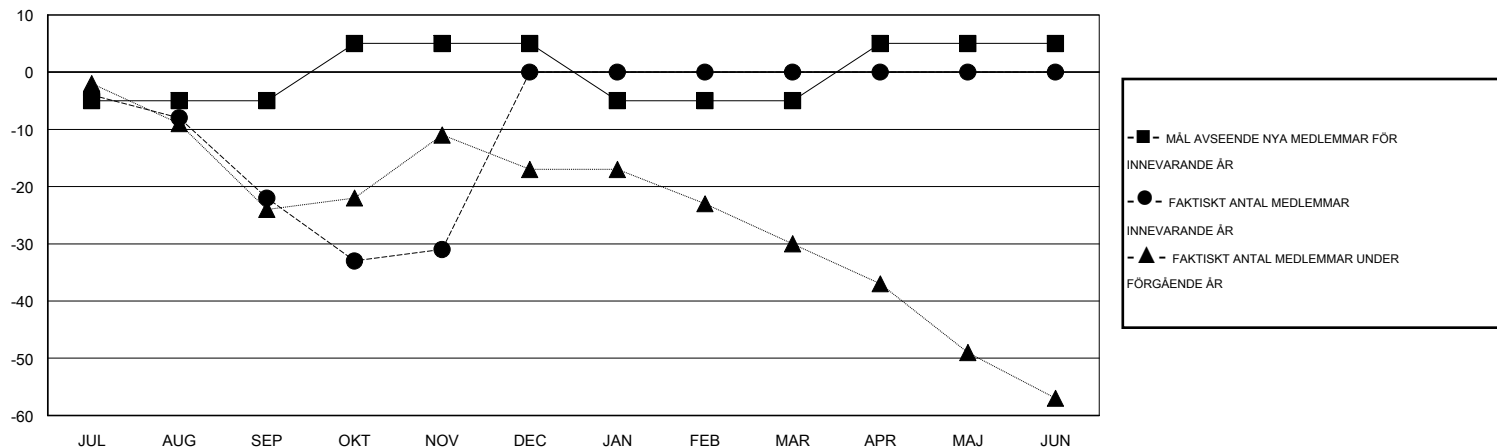

MÅL OCH FAKTISKT ANTAL MEDLEMMAR

NEDLAGDA KLUBBAR: 0	25 CLUBS OF 85 TOG UPP EN ELLER FLER NYA MEDLEMMAR	KÖNSFÖRDELNING
		MAN 1,789 (85.72%)
		KVINNA 298 (14.28%)
AVFÖRDA MEDLEMMAR	KLICKA HÄR FÖR INFORMATION OM STATUS	FAMILJMEDLEMMAR 32
AVLIDNA 8		HUVUDMAN I HUSHÄLLET 16
NEDLAGD KLUBB 0		INGEN HUVUDMAN I HUSHÄLLET 16
ÖVRIGA 67		
TOTAL 75